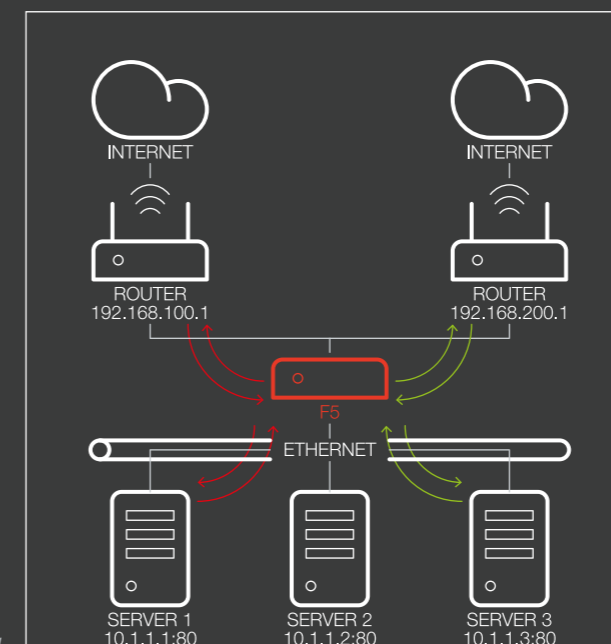

Approfondimento

Load Balancing

La funzione di **Load Balancing** permette di distribuire e bilanciare il traffico su più linee con la possibilità di assegnare dei valori di peso per ogni linea, oppure in failover, dove una linea funge da back-up dell'altra. **Kerio Control** esegue un monitoraggio costante su disponibilità e affidabilità dei collegamenti: appena un accesso a Internet non è più disponibile, il traffico è reindirizzato verso le altre linee attive. Questo per assicurare una costante continuità del servizio e per indirizzare una tipologia di utenti su una specifica connessione.

Filtro web e contenuti

Con una tecnologia complementare al gateway anti-virus, **Kerio Web Filter** impedisce agli utenti di visitare siti web che gli sono noti per la presenza di contenuti dannosi, inclusi *virus, spyware, trojan*, o che contengano pagine web ingannevoli tese a rubare dati importanti al malcapitato (i cosiddetti attacchi di phishing per furto di identità).

Per maggiori informazioni sul prodotto: www.coretech.it/it/shop/firewall/kerio_control.php

Integrazione

Grazie alle sue competenze di *System Integrator* ed esperto in *Information Technology*, **Videoworks**, integrando prodotti quali **Kerio, Cisco, Peplink, Dell** ed altri riesce a creare sempre la soluzione IT ideale per yacht da 70 a 330 piedi.