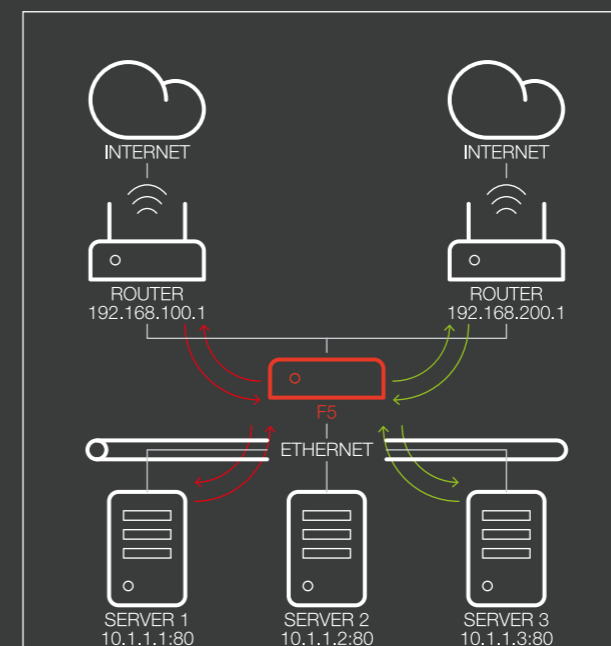

Approfondimento

Load Balancing

La funzione di **Load Balancing** permette di distribuire e bilanciare il traffico su più linee con la possibilità di assegnare dei valori di peso per ogni linea, oppure in failover, dove una linea funge da back-up dell'altra. **Kerio Control** esegue un monitoraggio costante su disponibilità e affidabilità dei collegamenti: appena un accesso a Internet non è più disponibile, il traffico è reindirizzato verso le altre linee attive. Questo per assicurare una costante continuità del servizio e per indirizzare una tipologia di utenti su una specifica connessione.

Filtro web e contenuti

Con una tecnologia complementare al gateway anti-virus, **Kerio Web Filter** impedisce agli utenti di visitare siti web che gli sono noti per la presenza di contenuti dannosi, inclusi *virus, spyware, trojan*, o che contengano pagine web ingannevoli tese a rubare dati importanti al malcapitato (i cosiddetti attacchi di phishing per furto di identità).

Per maggiori informazioni sul prodotto: www.coretech.it/it/shop/firewall/kerio_control.php

Integrazione

Grazie alle sue competenze di *System Integrator* ed esperto in *Information Technology*, **Videoworks**, integrando prodotti quali **Kerio, Cisco, Peplink, Dell** ed altri riesce a creare sempre la soluzione IT ideale per yacht da 70 a 330 piedi.