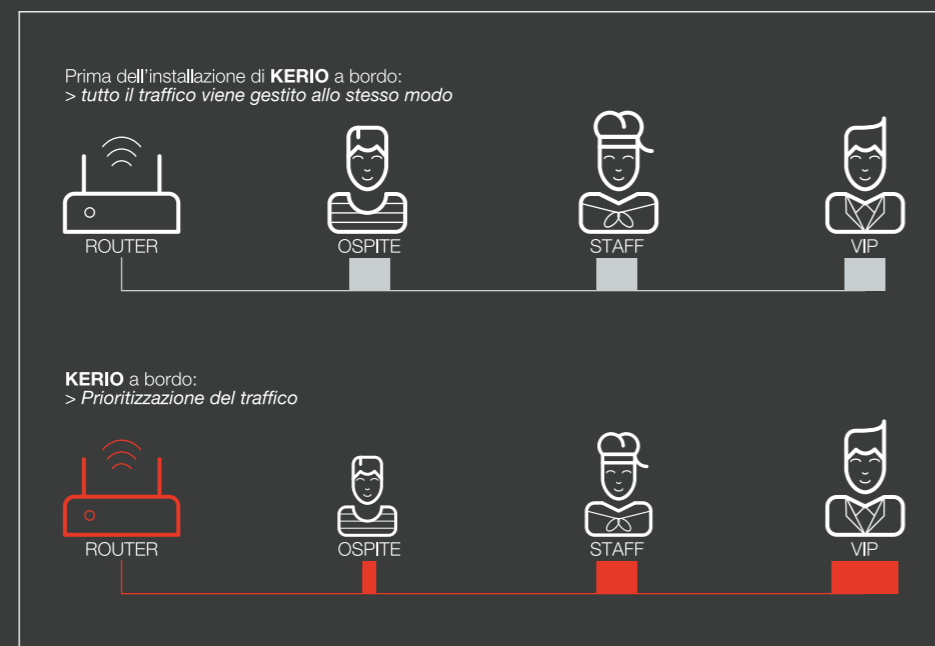

Approfondimento

Load Balancing

La funzione di **Load Balancing** permette di distribuire e bilanciare il traffico su più linee con la possibilità di assegnare dei valori di peso per ogni linea, oppure in failover, dove una linea funge da back-up dell'altra. **Kerio Control** esegue un monitoraggio costante su disponibilità e affidabilità dei collegamenti: appena un accesso a Internet non è più disponibile, il traffico è reindirizzato verso le altre linee attive. Questo per assicurare una costante continuità del servizio e per indirizzare una tipologia di utenti su una specifica connessione.

Filtro web e contenuti

Con una tecnologia complementare al gateway anti-virus, **Kerio Web Filter** impedisce agli utenti di visitare siti web che gli sono noti per la presenza di contenuti dannosi, inclusi *virus, spyware, trojan*, o che contengano pagine web ingannevoli tese a rubare dati importanti al malcapitato (i cosiddetti attacchi di phishing per furto di identità).

Per maggiori informazioni sul prodotto: www.coretech.it/it/shop/firewall/kerio_control.php

Integrazione

Grazie alle sue competenze di *System Integrator* ed esperto in *Information Technology*, **Videoworks**, integrando prodotti quali **Kerio, Cisco, Peplink, Dell** ed altri riesce a creare sempre la soluzione IT ideale per yacht da 70 a 330 piedi.