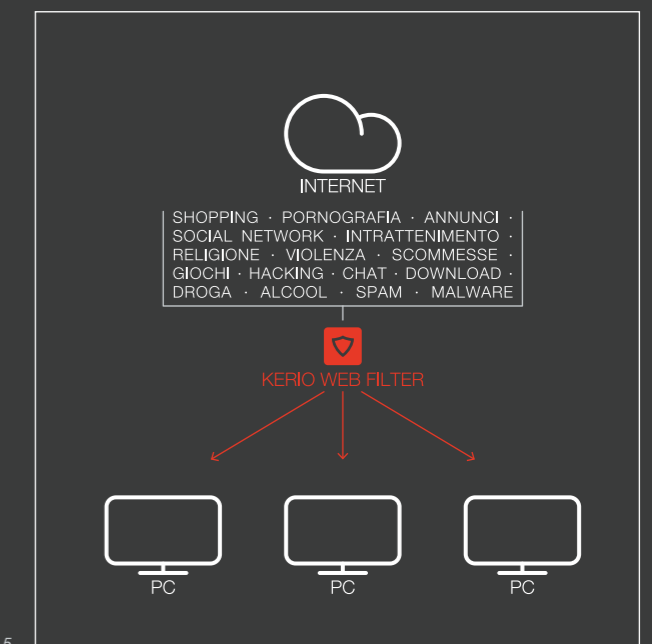

Approfondimento

Load Balancing

La funzione di **Load Balancing** permette di distribuire e bilanciare il traffico su più linee con la possibilità di assegnare dei valori di peso per ogni linea, oppure in failover, dove una linea funge da back-up dell'altra. **Kerio Control** esegue un monitoraggio costante su disponibilità e affidabilità dei collegamenti: appena un accesso a Internet non è più disponibile, il traffico è reindirizzato verso le altre linee attive. Questo per assicurare una costante continuità del servizio e per indirizzare una tipologia di utenti su una specifica connessione.

Filtro web e contenuti

Con una tecnologia complementare al gateway anti-virus, **Kerio Web Filter** impedisce agli utenti di visitare siti web che gli sono noti per la presenza di contenuti dannosi, inclusi *virus, spyware, trojan*, o che contengano pagine web ingannevoli tese a rubare dati importanti al malcapitato (i cosiddetti attacchi di phishing per furto di identità).

Per maggiori informazioni sul prodotto: www.coretech.it/it/shop/firewall/kerio_control.php

Integrazione

Grazie alle sue competenze di *System Integrator* ed esperto in *Information Technology*, **Videoworks**, integrando prodotti quali **Kerio, Cisco, Peplink, Dell** ed altri riesce a creare sempre la soluzione IT ideale per yacht da 70 a 330 piedi.