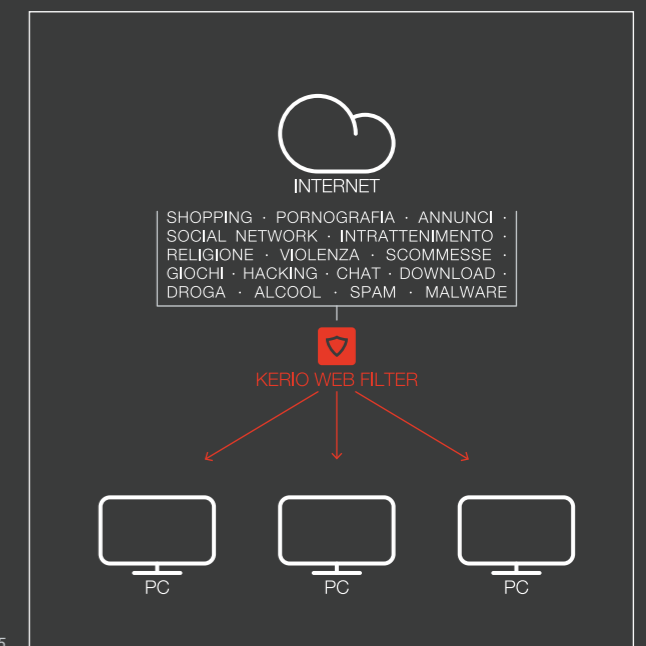

Approfondimento

Load Balancing

La funzione di **Load Balancing** permette di distribuire e bilanciare il traffico su più linee con la possibilità di assegnare dei valori di peso per ogni linea, oppure in failover, dove una linea funge da back-up dell'altra. **Kerio Control** esegue un monitoraggio costante su disponibilità e affidabilità dei collegamenti: appena un accesso a Internet non è più disponibile, il traffico è reindirizzato verso le altre linee attive. Questo per assicurare una costante continuità del servizio e per indirizzare una tipologia di utenti su una specifica connessione.

Filtro web e contenuti

Con una tecnologia complementare al gateway anti-virus, **Kerio Web Filter** impedisce agli utenti di visitare siti web che gli sono noti per la presenza di contenuti dannosi, inclusi *virus, spyware, trojan*, o che contengano pagine web ingannevoli tese a rubare dati importanti al malcapitato (i cosiddetti attacchi di phishing per furto di identità).

Per maggiori informazioni sul prodotto: www.coretech.it/it/shop/firewall/kerio_control.php

Integrazione

Grazie alle sue competenze di *System Integrator* ed esperto in *Information Technology*, **Videoworks**, integrando prodotti quali **Kerio, Cisco, Peplink, Dell** ed altri riesce a creare sempre la soluzione IT ideale per yacht da 70 a 330 piedi.