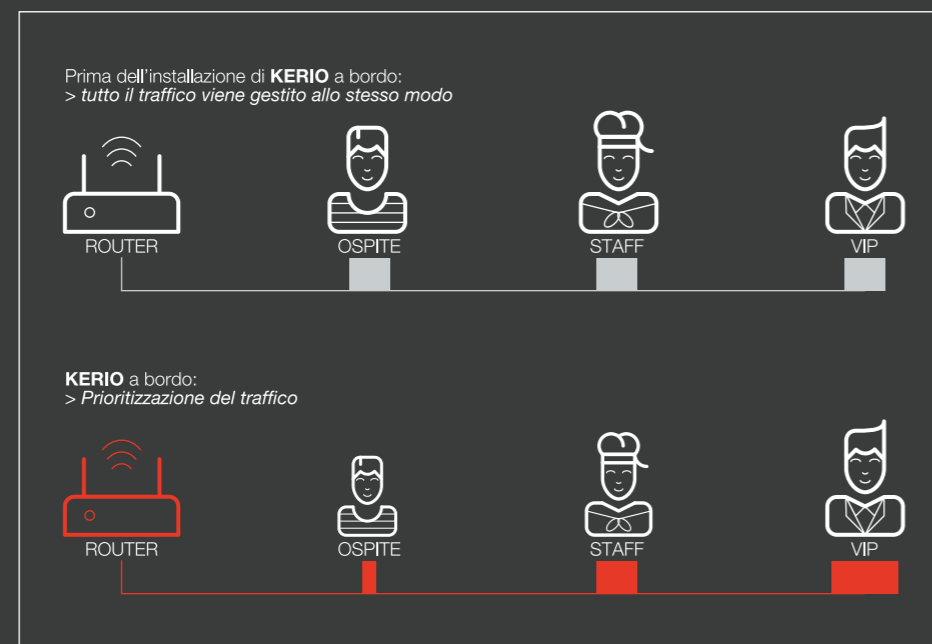

Approfondimento

Load Balancing

La funzione di **Load Balancing** permette di distribuire e bilanciare il traffico su più linee con la possibilità di assegnare dei valori di peso per ogni linea, oppure in failover, dove una linea funge da back-up dell'altra. **Kerio Control** esegue un monitoraggio costante su disponibilità e affidabilità dei collegamenti: appena un accesso a Internet non è più disponibile, il traffico è reindirizzato verso le altre linee attive. Questo per assicurare una costante continuità del servizio e per indirizzare una tipologia di utenti su una specifica connessione.

Filtro web e contenuti

Con una tecnologia complementare al gateway anti-virus, **Kerio Web Filter** impedisce agli utenti di visitare siti web che gli sono noti per la presenza di contenuti dannosi, inclusi *virus, spyware, trojan*, o che contengano pagine web ingannevoli tese a rubare dati importanti al malcapitato (i cosiddetti attacchi di phishing per furto di identità).

Per maggiori informazioni sul prodotto: www.coretech.it/it/shop/firewall/kerio_control.php

Integrazione

Grazie alle sue competenze di *System Integrator* ed esperto in *Information Technology*, **Videoworks**, integrando prodotti quali **Kerio, Cisco, Peplink, Dell** ed altri riesce a creare sempre la soluzione IT ideale per yacht da 70 a 330 piedi.