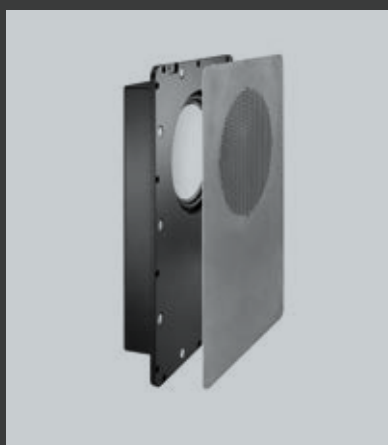

Casse da esterno con Amplificatore digitale Ice Power

Il woofer idrorepellente certificato CE è forato ad hoc sul retro per permetterne raffreddamento ed aerazione.

La cassa, estremamente sottile, è ricoperta da una mascherina a filo agganciata grazie a dei magneti che ne permettono la resistenza e l'ancoraggio soprattutto in fase di navigazione. La mascherina si può dipingere nei colori desiderati per una totale customizzazione.

Il Tweeter a nastro è reso stagno grazie ad una pellicola frontale composta da materiale completamente idrorepellente.

Casse da esterno prodotte in esclusiva da ASK per videoworks

NASTRO	WOOFER
Driver MidAlto 600mm di lunghezza	Driver Subwoofer 250mm diametro nominale
Larghezza di banda 250Hz–20kHz a piena potenza	Larghezza di banda a potenza nominale 20Hz–1000Hz
Dispersione orizzontale (nastro verticale) 160°	
Dispersione verticale (nastro verticale) 5°	
Potenza 500W/4Ohm	Potenza 500W/4Ohm