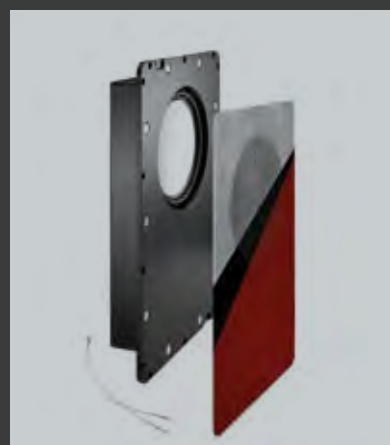

VIDEOWORKS

AUDIO / VISUAL · HOME AUTOMATION · ENTERTAINMENT · IT

Questioni di Suono

*Casse prodotte in esclusiva
da ASK per Videoworks*

Inwall Speakers 3 vie con DSP

La cassa INWALL rappresenta un approccio innovativo per il suono High End quando i diffusori devono essere installati all'interno di uno Yacht o di una Casa. Il progetto utilizza un avanzato dispositivo analogico bit DSP con filtri FIR a guidare convertitori D/A 24bit 196KHz per una qualità audio senza compromessi. Tutti i diffusori del sistema sono stati progettati con l'ultima innovazione nel campo altoparlante. Il tweeter, ad esempio, è un'unità a nastro di nuova generazione che offre prestazioni senza pari rispetto agli standard dome tweeter. L'unità ha anche la capacità di essere guidata attraverso una connessione standard Ethernet dando all'utente la possibilità di modificare i parametri e le impostazioni del sistema anche con un'applicazione Internet.

Casse da esterno con Amplificatore digitale Ice Power

Il woofer idrorepellente certificato CE è forato ad hoc sul retro per permetterne raffreddamento ed aerazione.

La cassa, estremamente sottile, è ricoperta da una mascherina a filo agganciata grazie a dei magneti che ne permettono la resistenza e l'ancoraggio soprattutto in fase di navigazione. La mascherina si può dipingere nei colori desiderati per una totale customizzazione.

Il Tweeter a nastro è reso stagno grazie ad una pellicola frontale composta da materiale completamente idrorepellente.

Casse da esterno prodotte in esclusiva da ASK per videoworks

NASTRO	WOOFER
Driver MidAlto 600mm di lunghezza	Driver Subwoofer 250mm diametro nominale
Larghezza di banda 250Hz–20kHz a piena potenza	Larghezza di banda a potenza nominale 20Hz–1000Hz
Dispersione orizzontale (nastro verticale) 160°	
Dispersione verticale (nastro verticale) 5°	
Potenza 500W/4Ohm	Potenza 500W/4Ohm