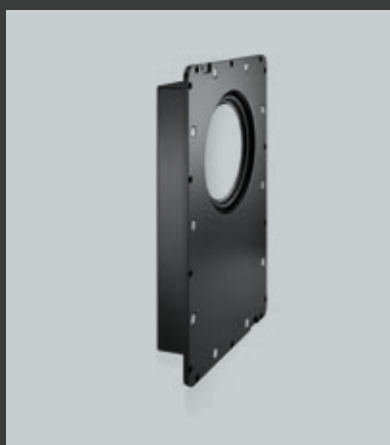

Casse da esterno con Amplificatore digitale Ice Power

Il woofer idrorepellente certificato CE è forato ad hoc sul retro per permetterne raffreddamento ed aerazione.

La cassa, estremamente sottile, è ricoperta da una mascherina a filo agganciata grazie a dei magneti che ne permettono la resistenza e l'ancoraggio soprattutto in fase di navigazione. La mascherina si può dipingere nei colori desiderati per una totale customizzazione.

Il Tweeter a nastro è reso stagno grazie ad una pellicola frontale composta da materiale completamente idrorepellente.

Casse da esterno prodotte in esclusiva da ASK per videoworks

NASTRO	WOOFER
Driver MidAlto 600mm di lunghezza	Driver Subwoofer 250mm diametro nominale
Larghezza di banda 250Hz–20kHz a piena potenza	Larghezza di banda a potenza nominale 20Hz–1000Hz
Dispersione orizzontale (nastro verticale) 160°	
Dispersione verticale (nastro verticale) 5°	
Potenza 500W/4Ohm	Potenza 500W/4Ohm