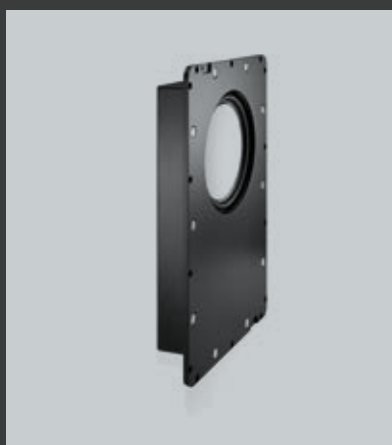

Casse da esterno con Amplificatore digitale Ice Power

Il woofer idrorepellente certificato CE è forato ad hoc sul retro per permetterne raffreddamento ed aerazione.

La cassa, estremamente sottile, è ricoperta da una mascherina a filo agganciata grazie a dei magneti che ne permettono la resistenza e l'ancoraggio soprattutto in fase di navigazione. La mascherina si può dipingere nei colori desiderati per una totale customizzazione.

Il Tweeter a nastro è reso stagno grazie ad una pellicola frontale composta da materiale completamente idrorepellente.

Casse da esterno prodotte in esclusiva da ASK per videoworks

NASTRO	WOOFER
Driver MidAlto 600mm di lunghezza	Driver Subwoofer 250mm diametro nominale
Larghezza di banda 250Hz–20kHz a piena potenza	Larghezza di banda a potenza nominale 20Hz–1000Hz
Dispersione orizzontale (nastro verticale) 160°	
Dispersione verticale (nastro verticale) 5°	
Potenza 500W/4Ohm	Potenza 500W/4Ohm