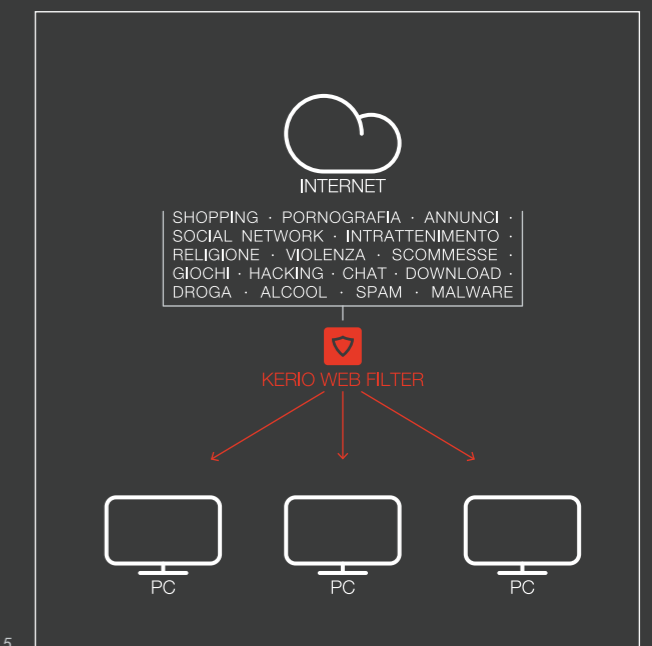

Approfondimento

Load Balancing

La funzione di **Load Balancing** permette di distribuire e bilanciare il traffico su più linee con la possibilità di assegnare dei valori di peso per ogni linea, oppure in failover, dove una linea funge da back-up dell'altra. **Kerio Control** esegue un monitoraggio costante su disponibilità e affidabilità dei collegamenti: appena un accesso a Internet non è più disponibile, il traffico è reindirizzato verso le altre linee attive. Questo per assicurare una costante continuità del servizio e per indirizzare una tipologia di utenti su una specifica connessione.

Filtro web e contenuti

Con una tecnologia complementare al gateway anti-virus, **Kerio Web Filter** impedisce agli utenti di visitare siti web che gli sono noti per la presenza di contenuti dannosi, inclusi *virus, spyware, trojan*, o che contengano pagine web ingannevoli tese a rubare dati importanti al malcapitato (i cosiddetti attacchi di phishing per furto di identità).

Per maggiori informazioni sul prodotto: www.coretech.it/it/shop/firewall/kerio_control.php

Integrazione

Grazie alle sue competenze di *System Integrator* ed esperto in *Information Technology*, **Videoworks**, integrando prodotti quali **Kerio, Cisco, Peplink, Dell** ed altri riesce a creare sempre la soluzione IT ideale per yacht da 70 a 330 piedi.