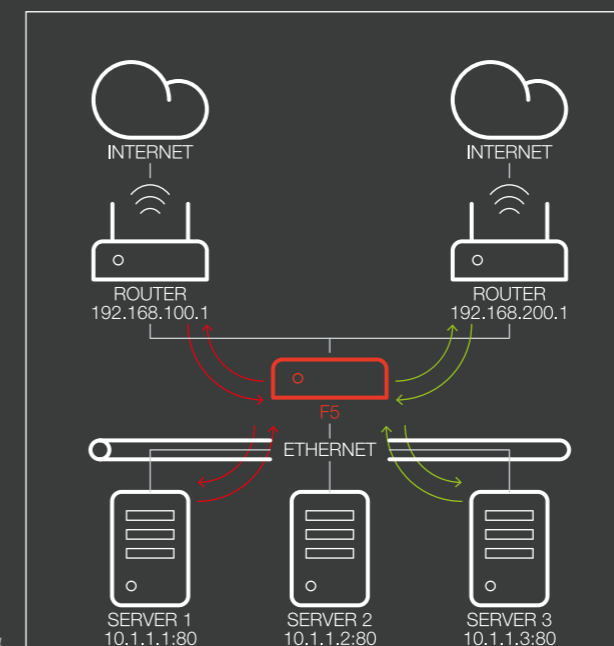

Approfondimento

Load Balancing

La funzione di **Load Balancing** permette di distribuire e bilanciare il traffico su più linee con la possibilità di assegnare dei valori di peso per ogni linea, oppure in failover, dove una linea funge da back-up dell'altra. **Kerio Control** esegue un monitoraggio costante su disponibilità e affidabilità dei collegamenti: appena un accesso a Internet non è più disponibile, il traffico è reindirizzato verso le altre linee attive. Questo per assicurare una costante continuità del servizio e per indirizzare una tipologia di utenti su una specifica connessione.

Filtro web e contenuti

Con una tecnologia complementare al gateway anti-virus, **Kerio Web Filter** impedisce agli utenti di visitare siti web che gli sono noti per la presenza di contenuti dannosi, inclusi *virus, spyware, trojan*, o che contengano pagine web ingannevoli tese a rubare dati importanti al malcapitato (i cosiddetti attacchi di phishing per furto di identità).

Per maggiori informazioni sul prodotto: www.coretech.it/it/shop/firewall/kerio_control.php

Integrazione

Grazie alle sue competenze di *System Integrator* ed esperto in *Information Technology*, **Videoworks**, integrando prodotti quali **Kerio, Cisco, Peplink, Dell** ed altri riesce a creare sempre la soluzione IT ideale per yacht da 70 a 330 piedi.