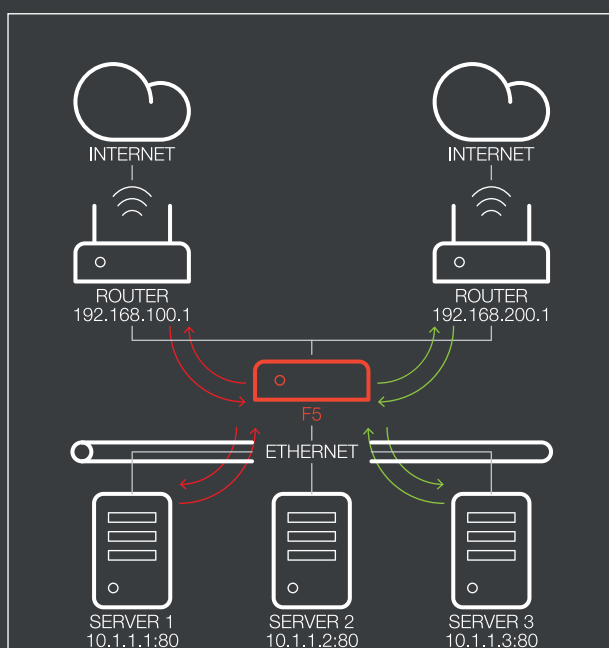

Che tu sia a bordo di una nave da crociera o di uno yacht di lusso, il **router Kerio Control** ti farà risparmiare tempo e denaro.

Le principali funzioni di **Kerio Control**:

- > Gestione della larghezza di Banda
- > Load Balancing
- > Anti - Virus
- > Firewall, Router, IPS / IDS
- > Filtro web e contenuti
- > Monitoraggio Utenti
- > Sicurezza VPN
- > Amministrazione Desktop / Tablet

Prima dell'installazione di **KERIO** a bordo:
> tutto il traffico viene gestito allo stesso modo

KERIO a bordo:
> Prioritizzazione del traffico

Approfondimento

Load Balancing

La funzione di **Load Balancing** permette di distribuire e bilanciare il traffico su più linee con la possibilità di assegnare dei valori di peso per ogni linea, oppure in failover, dove una linea funge da back-up dell'altra. **Kerio Control** esegue un monitoraggio costante su disponibilità e affidabilità dei collegamenti: appena un accesso a Internet non è più disponibile, il traffico è reindirizzato verso le altre linee attive. Questo per assicurare una costante continuità del servizio e per indirizzare una tipologia di utenti su una specifica connessione.

Filtro web e contenuti

Con una tecnologia complementare al gateway anti-virus, **Kerio Web Filter** impedisce agli utenti di visitare siti web che gli sono noti per la presenza di contenuti dannosi, inclusi *virus*, *spyware*, *trojan*, o che contengano pagine web ingannevoli tese a rubare dati importanti al malcapitato (i cosiddetti attacchi di phishing per furto di identità).

Per maggiori informazioni sul prodotto:

www.gfi.com/products-and-solutions/network-security-solutions/kerio-control

Integrazione

Grazie alle sue competenze di *System Integrator* ed esperto in *Information Technology*, **Videoworks**, integrando prodotti quali **Kerio**, **Cisco**, **Peplink**, **Dell** ed altri riesce a creare sempre la soluzione IT ideale per yacht da 70 a 330 piedi.